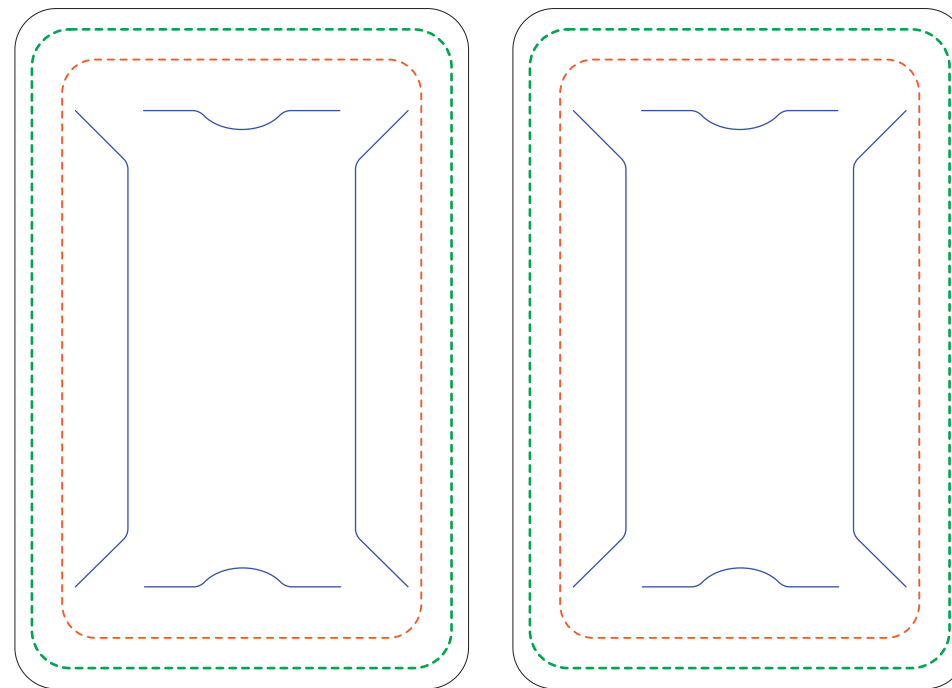

Data protector

Blister 63x43mm

FRONT

BACK

FRONT

BACK

Cardboard

- nadlewka (niezbędna) / bleeds **28x23 mm** (necessary)
- - - rzeczywisty rozmiar grafiki / real size **25x20 mm**
- - - bezpieczny obszar (możesz umieścić tutaj główną grafikę oraz teksty) / safety area **22x17 mm** (you can place the main graphic and texts here)

- nadlewka (niezbędna) / bleeds **60x90 mm** (necessary)
- - - rzeczywisty rozmiar grafiki / real size **55x85 mm**
- - - bezpieczny obszar (możesz umieścić tutaj główną grafikę oraz teksty) / safety area **49,5x81mm** (you can place the main graphic and texts here)
- linie cięcia / cutting line