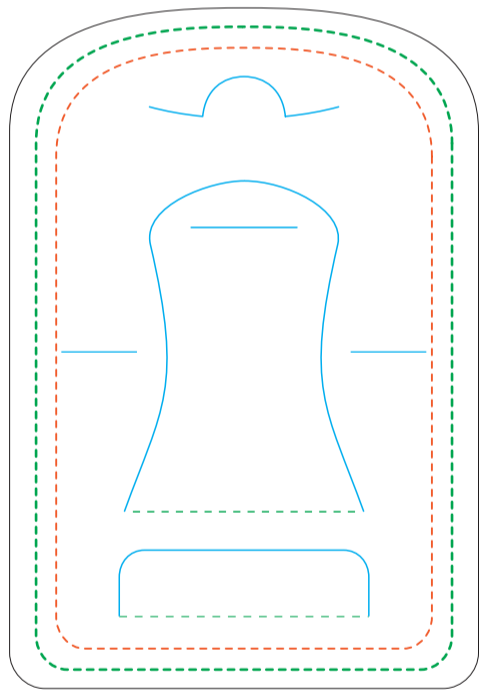

Bag tag

- nadlewka (niezbędna) / bleeds (necessary)
- - - rzeczywisty rozmiar produktu / real size
- - - bezpieczny obszar (możesz umieścić tutaj główną grafikę oraz teksty) / safety area (you can place the main graphic and texts here)
- · · · · cięcie / cut

Cardboard

iStand

28×28

33

40×30